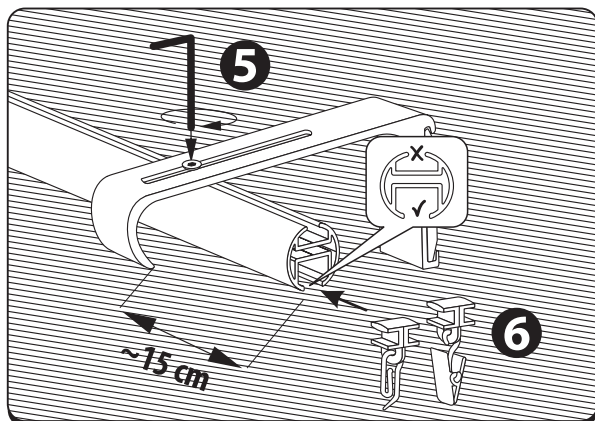

LT – Laikiklio karnizui „ASPEN“ į sieną montavimo instrukcija
LV – Instrukcija karnīzes turētāja „ASPEN“ montēšanai pie sienas
EE – Karniisihoidiku „ASPEN“ paigaldamise seinale juhend
EN – Instructions for wall mounting of curtain rod holder „ASPEN“
RU – Инструкция по монтажу настенного держателя „ASPEN“ для карниза

Siena / Siena / Sein / Wall / Стена