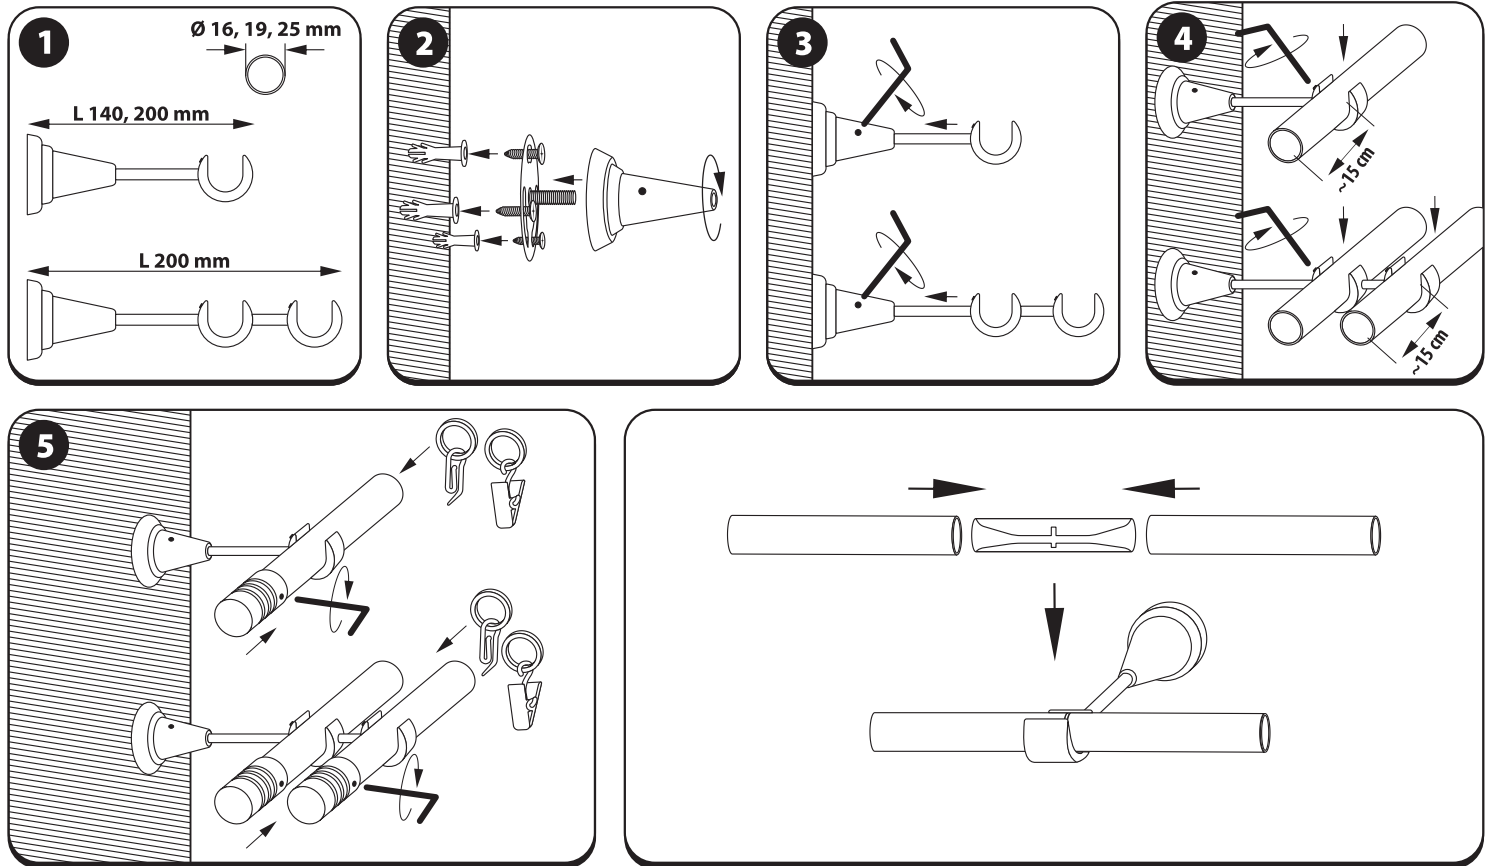

LT – Laikiklio karnizui „GRAL“, „NOVA“, „STYL“, viengubo, dvigubo montavimo į sieną ir lubas instrukcija.
 LV – Instrukcija vienpusēja un divpusēja karnizes turētāja „GRAL“, „NOVA“, „STYL“, montēšanai pie sienas un griestiem.
 EE – Karniisihoidiku „GRAL“, „NOVA“, „STYL“, ühekordse ja kahekordse, paigaldamise seinale ja lakke juhend.
 EN – Instructions for wall and ceiling mounting of single and double curtain rod holder „GRAL“, „NOVA“, „STYL“.
 RU – Инструкция по монтажу одинарного и двойного держателя для карниза „GRAL“, „NOVA“, „STYL“ к стене и потолку.

////// Siena / Siena / Sein / Wall / Стена

////////// Lubas | Griesti | Lagi | Ceiling | Потолок

LT – Laikiklio karnizui „PROSTY“, viengubo ir dvigubo į sieną montavimo instrukcija.

LV – Instrukcija vienpusēja un divpusēja karnizes turētāja „PROSTY“ montēšanai pie sienas.

EE – Karniisihoidiku „PROSTY“, ühekordse ja kahekordse, paigaldamise seinale juhend.

EN – Instructions for wall mounting of single and double curtain rod holder „PROSTY“.

RU – Инструкция по монтажу одинарного и двойного настенного держателя „PROSTY“ для карниза.

LT – Vamzdžio laikiklio "MINI" Ø19 mm, montavimo prie laikiklių "GRAL", "NOVA", "STYL" instrukcija.
 LV – Caurules turētāja "MINI" Ø19 mm, montēšanas pie turētājiem "GRAL", "NOVA", "STYL" instrukcija.
 EE – Toruhoidiku MINI Ø19 mm, paigaldamise hoidikutele GRAL, NOVA, STYL juhend.
 EN – Instruction for mounting of rod holder "MINI" Ø19 mm to the holders "GRAL", "NOVA", "STYL".
 RU – Инструкция по монтажу трубодержателя "MINI" Ø19 мм к держателям "GRAL", "NOVA", "STYL".