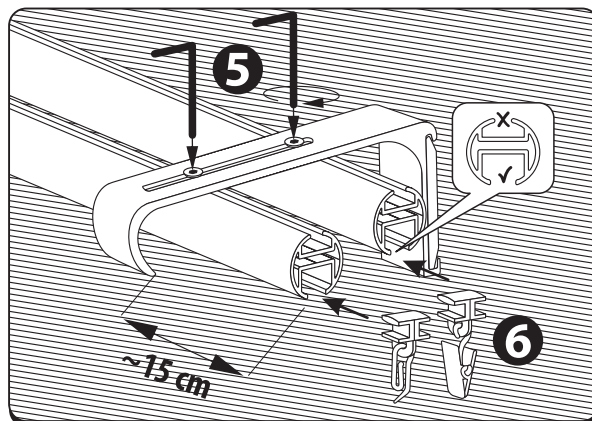

LT – Laikiklio karnizui „ASPEN“ į sieną montavimo instrukcija
LV – Instrukcija karnīzes turētāja „ASPEN“ montēšanai pie sienas
EE – Karniisihoidiku „ASPEN“ paigaldamise seinale juhend
EN – Instructions for wall mounting of curtain rod holder „ASPEN“
RU – Инструкция по монтажу настенного держателя „ASPEN“ для карниза

Siena / Siena / Sein / Wall / Стена