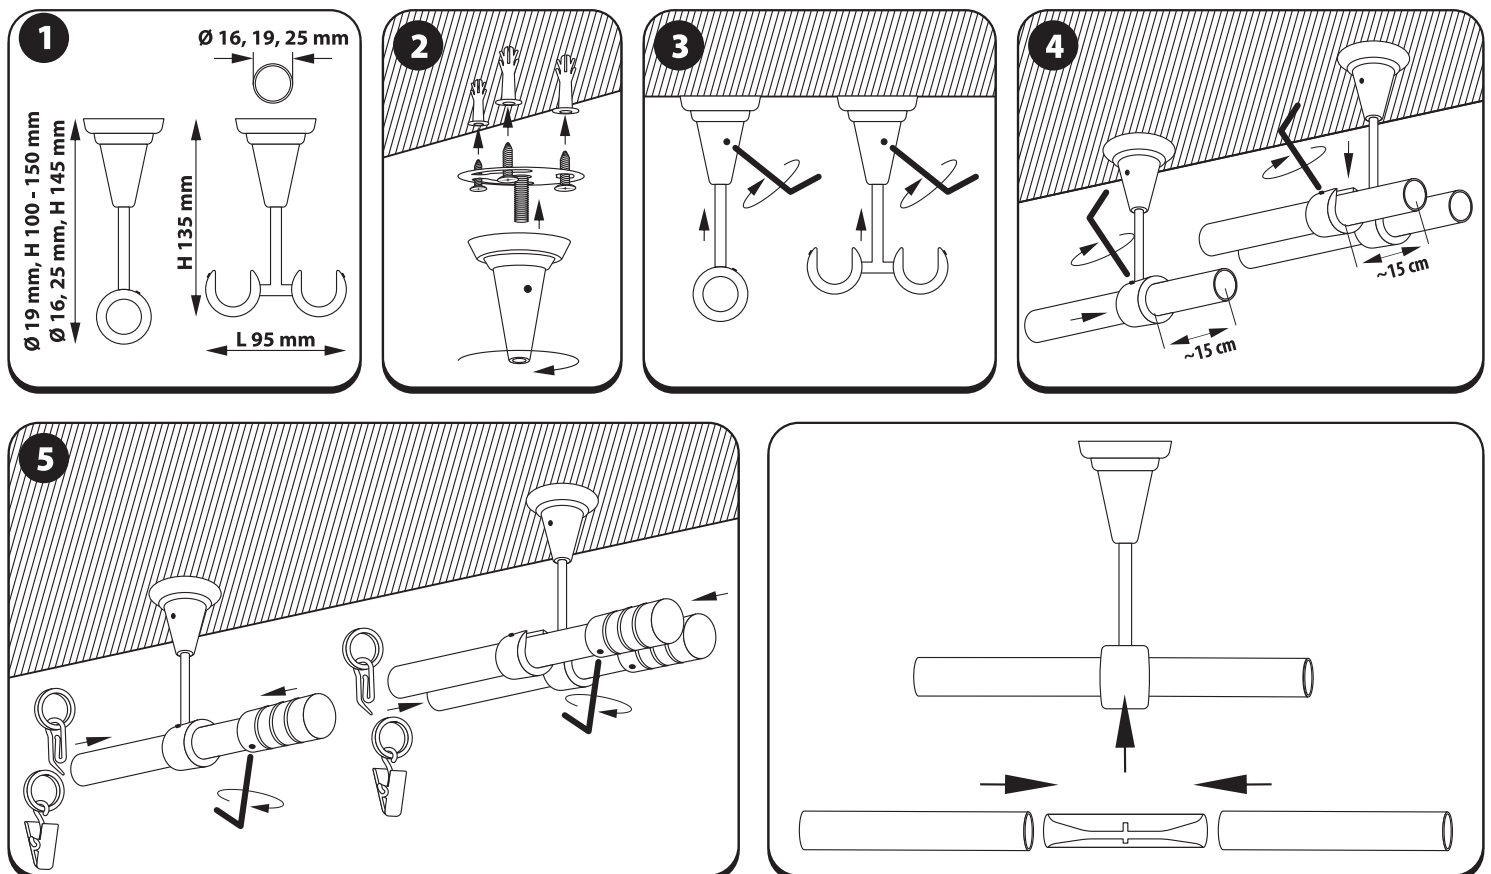

LT – Laikiklio karnizui „GRAL“, „NOVA“, „STYL“, viengubo, dvigubo montavimo į sieną ir lubas instrukcija.
 LV – Instrukcija vienpusēja un divpusēja karnizes turētāja „GRAL“, „NOVA“, „STYL“, montēšanai pie sienas un griestiem.
 EE – Karniisihoidiku „GRAL“, „NOVA“, „STYL“, ühekordse ja kahekordse, paigaldamise seinale ja lakke juhend.
 EN – Instructions for wall and ceiling mounting of single and double curtain rod holder „GRAL“, „NOVA“, „STYL“.
 RU – Инструкция по монтажу одинарного и двойного держателя для карниза „GRAL“, „NOVA“, „STYL“ к стене и потолку.

////// Siena / Siena / Sein / Wall / Стена

////////// Lubas | Griesti | Lagi | Ceiling | Потолок

LT – Laikiklio karnizui „PROSTY“, viengubo ir dvigubo į sieną montavimo instrukcija.

LV – Instrukcija vienpusēja un divpusēja karnizes turētāja „PROSTY“ montēšanai pie sienas.

EE – Karniisihoidiku „PROSTY“, ühekordse ja kahekordse, paigaldamise seinale juhend.

EN – Instructions for wall mounting of single and double curtain rod holder „PROSTY“.

RU – Инструкция по монтажу одинарного и двойного настенного держателя „PROSTY“ для карниза.

LT – Vamzdžio laikiklio "MINI" Ø19 mm, montavimo prie laikiklių "GRAL", "NOVA", "STYL" instrukcija.
 LV – Caurules turētāja "MINI" Ø19 mm, montēšanas pie turētājiem "GRAL", "NOVA", "STYL" instrukcija.
 EE – Toruhoidiku MINI Ø19 mm, paigaldamise hoidikutele GRAL, NOVA, STYL juhend.
 EN – Instruction for mounting of rod holder "MINI" Ø19 mm to the holders "GRAL", "NOVA", "STYL".
 RU – Инструкция по монтажу трубодержателя "MINI" Ø19 мм к держателям "GRAL", "NOVA", "STYL".