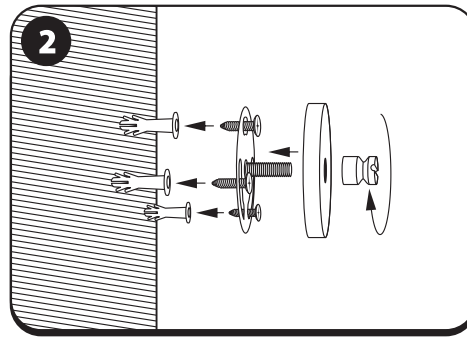

LT – Laikiklio karnizui „GRAL“, „NOVA“, „STYL“, viengubo, dvigubo montavimo į sieną ir lubas instrukcija.
 LV – Instrukcija vienpusēja un divpusēja karnizes turētāja „GRAL“, „NOVA“, „STYL“, montēšanai pie sienas un griestiem.
 EE – Karniisihoidiku „GRAL“, „NOVA“, „STYL“, ühekordse ja kahekordse, paigaldamise seinale ja lakke juhend.
 EN – Instructions for wall and ceiling mounting of single and double curtain rod holder „GRAL“, „NOVA“, „STYL“.
 RU – Инструкция по монтажу одинарного и двойного держателя для карниза „GRAL“, „NOVA“, „STYL“ к стене и потолку.

////// Siena / Siena / Sein / Wall / Стена

////////// Lubas | Griesti | Lagi | Ceiling | Потолок

LT – Laikiklio karnizui „PROSTY“, viengubo ir dvigubo į sieną montavimo instrukcija.

LV – Instrukcija vienpusēja un divpusēja karnizes turētāja „PROSTY“ montēšanai pie sienas.

LT – Vamzdžio laikiklio "MINI" Ø19 mm, montavimo prie laikiklių "GRAL", "NOVA", "STYL" instrukcija.
 LV – Caurules turētāja "MINI" Ø19 mm, montēšanas pie turētājiem "GRAL", "NOVA", "STYL" instrukcija.
 EE – Toruhoidiku MINI Ø19 mm, paigaldamise hoidikutele GRAL, NOVA, STYL juhend.
 EN – Instruction for mounting of rod holder "MINI" Ø19 mm to the holders "GRAL", "NOVA", "STYL".
 RU – Инструкция по монтажу трубодержателя "MINI" Ø19 мм к держателям "GRAL", "NOVA", "STYL".