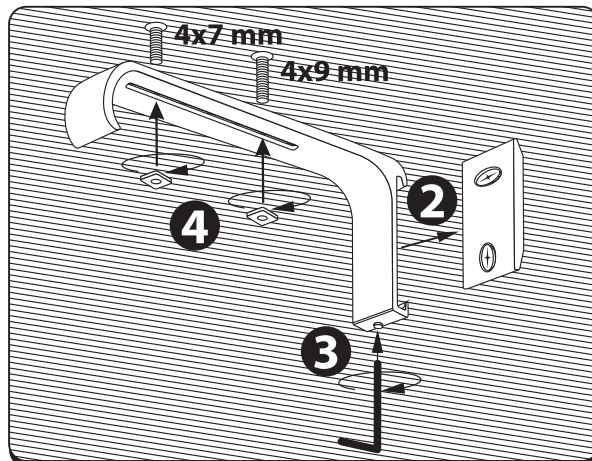

LT – Laikiklio karnizui „ASPEN“ į sieną montavimo instrukcija
LV – Instrukcija karnīzes turētāja „ASPEN“ montēšanai pie sienas
EE – Karniisihoidiku „ASPEN“ paigaldamise seinale juhend
EN – Instructions for wall mounting of curtain rod holder „ASPEN“
RU – Инструкция по монтажу настенного держателя „ASPEN“ для карниза

Siena / Siena / Sein / Wall / Стена