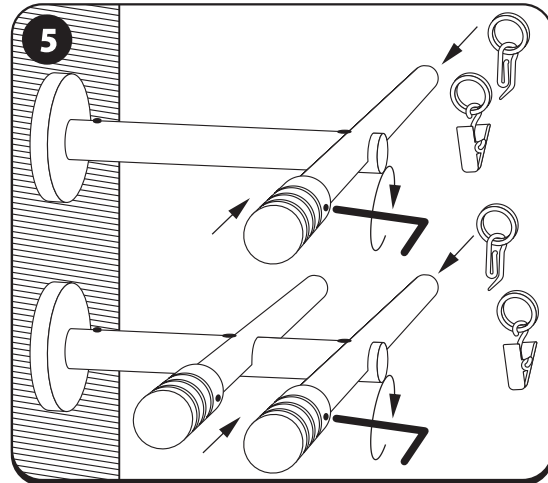

LT – Laikiklio karnizui „GRAL“, „NOVA“, „STYL“, viengubo, dvigubo montavimo į sieną ir lubas instrukcija.
 LV – Instrukcija vienpusēja un divpusēja karnizes turētāja „GRAL“, „NOVA“, „STYL“, montēšanai pie sienas un griestiem.
 EE – Karniisihoidiku „GRAL“, „NOVA“, „STYL“, ühekordse ja kahekordse, paigaldamise seinale ja lakke juhend.
 EN – Instructions for wall and ceiling mounting of single and double curtain rod holder „GRAL“, „NOVA“, „STYL“.
 RU – Инструкция по монтажу одинарного и двойного держателя для карниза „GRAL“, „NOVA“, „STYL“ к стене и потолку.

////// Siena / Siena / Sein / Wall / Стена

////////// Lubas | Griesti | Lagi | Ceiling | Потолок

LT – Laikiklio karnizui „PROSTY“, viengubo ir dvigubo į sieną montavimo instrukcija.

LV – Instrukcija vienpusēja un divpusēja karnizes turētāja „PROSTY“ montēšanai pie sienas.

EE – Karniisihoidiku „PROSTY“, ühekordse ja kahekordse, paigaldamise seinale juhend.

EN – Instructions for wall mounting of single and double curtain rod holder „PROSTY“.

RU – Инструкция по монтажу одинарного и двойного настенного держателя „PROSTY“ для карниза.

LT – Vamzdžio laikiklio "MINI" Ø19 mm, montavimo prie laikiklių "GRAL", "NOVA", "STYL" instrukcija.
 LV – Caurules turētāja "MINI" Ø19 mm, montēšanas pie turētājiem "GRAL", "NOVA", "STYL" instrukcija.
 EE – Toruhoidiku MINI Ø19 mm, paigaldamise hoidikutele GRAL, NOVA, STYL juhend.
 EN – Instruction for mounting of rod holder "MINI" Ø19 mm to the holders "GRAL", "NOVA", "STYL".
 RU – Инструкция по монтажу трубодержателя "MINI" Ø19 мм к держателям "GRAL", "NOVA", "STYL".