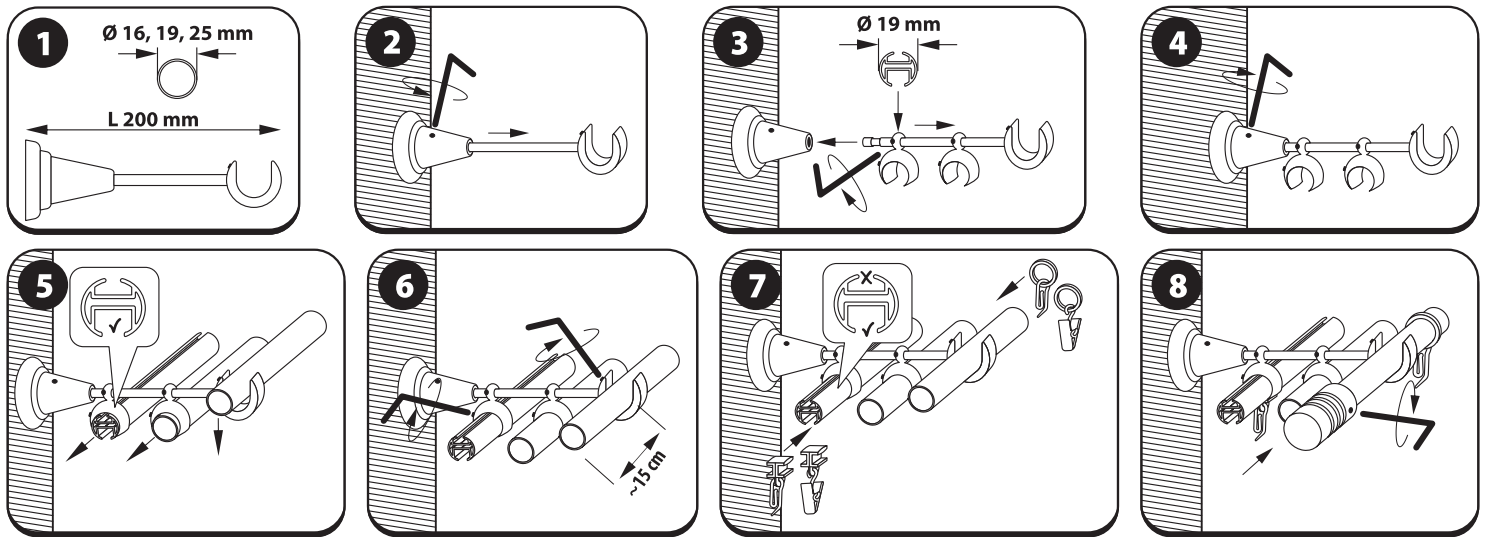

LT – Laikiklio karnizui „GRAL“, „NOVA“, „STYL“, viengubo, dvigubo montavimo į sieną ir lubas instrukcija.
 LV – Instrukcija vienpusēja un divpusēja karnizes turētāja „GRAL“, „NOVA“, „STYL“, montēšanai pie sienas un griestiem.
 EE – Karniisihoidiku „GRAL“, „NOVA“, „STYL“, ühekordse ja kahekordse, paigaldamise seinale ja lakke juhend.
 EN – Instructions for wall and ceiling mounting of single and double curtain rod holder „GRAL“, „NOVA“, „STYL“.
 RU – Инструкция по монтажу одинарного и двойного держателя для карниза „GRAL“, „NOVA“, „STYL“ к стене и потолку.

////// Siena / Siena / Sein / Wall / Стена

////////// Lubas | Griesti | Lagi | Ceiling | Потолок

LT – Laikiklio karnizui „PROSTY“, viengubo ir dvigubo į sieną montavimo instrukcija.

LV – Instrukcija vienpusēja un divpusēja karnizes turētāja „PROSTY“ montēšanai pie sienas.

EE – Karniisihoidiku „PROSTY“, ühekordse ja kahekordse, paigaldamise seinale juhend.

EN – Instructions for wall mounting of single and double curtain rod holder „PROSTY“.

RU – Инструкция по монтажу одинарного и двойного настенного держателя „PROSTY“ для карниза.

LT – Vamzdžio laikiklio "MINI" Ø19 mm, montavimo prie laikiklių "GRAL", "NOVA", "STYL" instrukcija.
 LV – Caurules turētāja "MINI" Ø19 mm, montēšanas pie turētājiem "GRAL", "NOVA", "STYL" instrukcija.
 EE – Toruhoidiku MINI Ø19 mm, paigaldamise hoidikutele GRAL, NOVA, STYL juhend.
 EN – Instruction for mounting of rod holder "MINI" Ø19 mm to the holders "GRAL", "NOVA", "STYL".
 RU – Инструкция по монтажу трубодержателя "MINI" Ø19 мм к держателям "GRAL", "NOVA", "STYL".