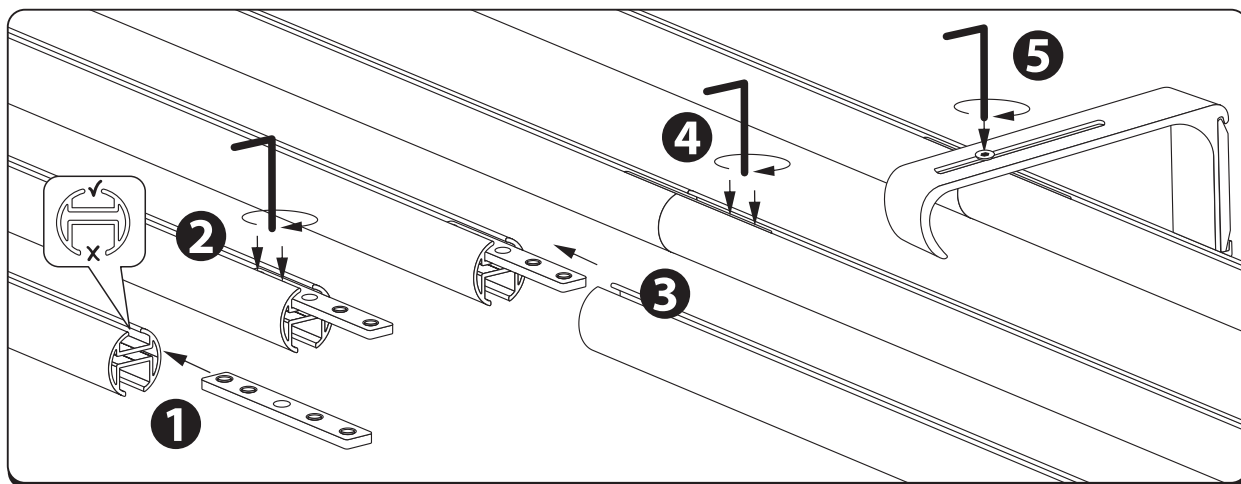

LT – Laikiklio karnizui „ASPEN“ į sieną montavimo instrukcija
LV – Instrukcija karnīzes turētāja „ASPEN“ montēšanai pie sienas
EE – Karniisihoidiku „ASPEN“ paigaldamise seinale juhend
EN – Instructions for wall mounting of curtain rod holder „ASPEN“
RU – Инструкция по монтажу настенного держателя „ASPEN“ для карниза

Siena / Siena / Sein / Wall / Стена