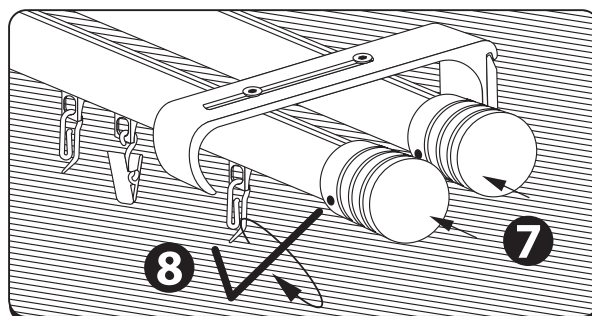

LT – Laikiklio karnizui „ASPEN“ į sieną montavimo instrukcija
LV – Instrukcija karnīzes turētāja „ASPEN“ montēšanai pie sienas
EE – Karniisihoidiku „ASPEN“ paigaldamise seinale juhend
EN – Instructions for wall mounting of curtain rod holder „ASPEN“
RU – Инструкция по монтажу настенного держателя „ASPEN“ для карниза

Siena / Siena / Sein / Wall / Стена