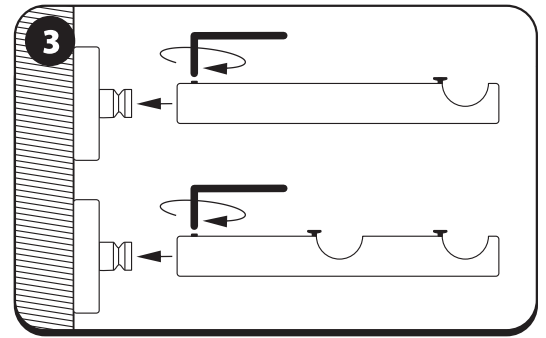

LT – Laikiklio karnizui „GRAL“, „NOVA“, „STYL“, viengubo, dvigubo montavimo į sieną ir lubas instrukcija.
 LV – Instrukcija vienpusēja un divpusēja karnizes turētāja „GRAL“, „NOVA“, „STYL“, montēšanai pie sienas un griestiem.
 EE – Karniisihoidiku „GRAL“, „NOVA“, „STYL“, ühekordse ja kahekordse, paigaldamise seinale ja lakke juhend.
 EN – Instructions for wall and ceiling mounting of single and double curtain rod holder „GRAL“, „NOVA“, „STYL“.
 RU – Инструкция по монтажу одинарного и двойного держателя для карниза „GRAL“, „NOVA“, „STYL“ к стене и потолку.

////// Siena / Siena / Sein / Wall / Стена

////////// Lubas | Griesti | Lagi | Ceiling | Потолок

LT – Laikiklio karnizui „PROSTY“, viengubo ir dvigubo į sieną montavimo instrukcija.

LV – Instrukcija vienpusēja un divpusēja karnizes turētāja „PROSTY“ montēšanai pie sienas.

EE – Karniisihoidiku „PROSTY“, ühekordse ja kahekordse, paigaldamise seinale juhend.

EN – Instructions for wall mounting of single and double curtain rod holder „PROSTY“.

RU – Инструкция по монтажу одинарного и двойного настенного держателя „PROSTY“ для карниза.

LT – Vamzdžio laikiklio "MINI" Ø19 mm, montavimo prie laikiklių "GRAL", "NOVA", "STYL" instrukcija.
 LV – Caurules turētāja "MINI" Ø19 mm, montēšanas pie turētājiem "GRAL", "NOVA", "STYL" instrukcija.
 EE – Toruhoidiku MINI Ø19 mm, paigaldamise hoidikutele GRAL, NOVA, STYL juhend.
 EN – Instruction for mounting of rod holder "MINI" Ø19 mm to the holders "GRAL", "NOVA", "STYL".
 RU – Инструкция по монтажу трубодержателя "MINI" Ø19 мм к держателям "GRAL", "NOVA", "STYL".