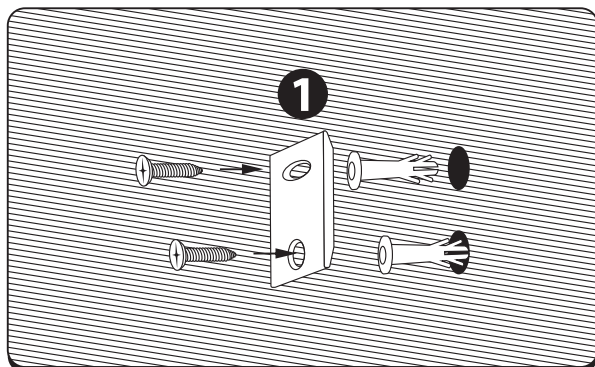

LT – Laikiklio karnizui „ASPEN“ į sieną montavimo instrukcija
LV – Instrukcija karnīzes turētāja „ASPEN“ montēšanai pie sienas
EE – Karniisihoidiku „ASPEN“ paigaldamise seinale juhend
EN – Instructions for wall mounting of curtain rod holder „ASPEN“
RU – Инструкция по монтажу настенного держателя „ASPEN“ для карниза

Siena / Siena / Sein / Wall / Стена