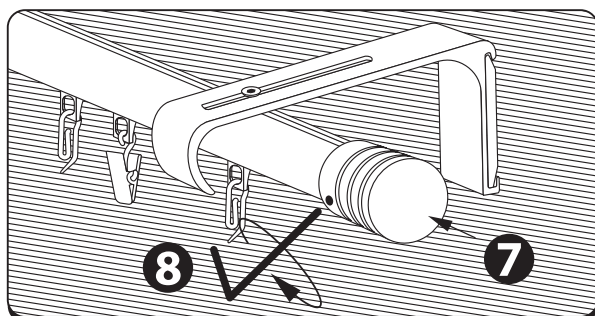

LT – Laikiklio karnizui „ASPEN“ į sieną montavimo instrukcija
LV – Instrukcija karnīzes turētāja „ASPEN“ montēšanai pie sienas
EE – Karniisihoidiku „ASPEN“ paigaldamise seinale juhend
EN – Instructions for wall mounting of curtain rod holder „ASPEN“
RU – Инструкция по монтажу настенного держателя „ASPEN“ для карниза

Siena / Siena / Sein / Wall / Стена