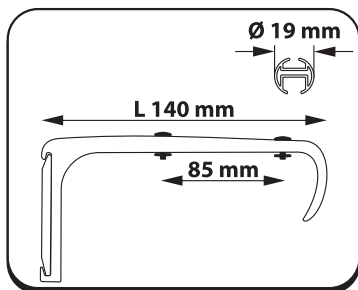

LT – Laikiklio karnizui „ASPEN“ į sieną montavimo instrukcija
LV – Instrukcija karnīzes turētāja „ASPEN“ montēšanai pie sienas
EE – Karniisihoidiku „ASPEN“ paigaldamise seinale juhend
EN – Instructions for wall mounting of curtain rod holder „ASPEN“
RU – Инструкция по монтажу настенного держателя „ASPEN“ для карниза

Siena / Siena / Sein / Wall / Стена