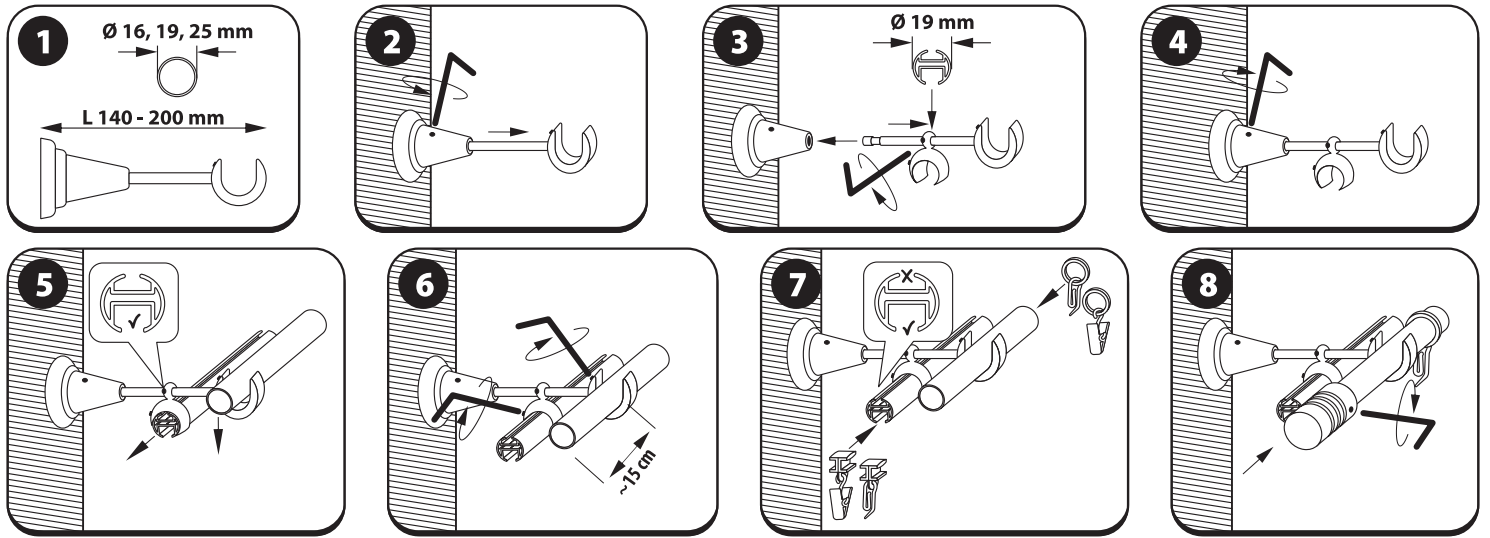

LT – Laikiklio karnizui „GRAL“, „NOVA“, „STYL“, viengubo, dvigubo montavimo į sieną ir lubas instrukcija.
 LV – Instrukcija vienpusēja un divpusēja karnizes turētāja „GRAL“, „NOVA“, „STYL“, montēšanai pie sienas un griestiem.
 EE – Karniisihoidiku „GRAL“, „NOVA“, „STYL“, ühekordse ja kahekordse, paigaldamise seinale ja lakke juhend.
 EN – Instructions for wall and ceiling mounting of single and double curtain rod holder „GRAL“, „NOVA“, „STYL“.
 RU – Инструкция по монтажу одинарного и двойного держателя для карниза „GRAL“, „NOVA“, „STYL“ к стене и потолку.

////// Siena / Siena / Sein / Wall / Стена

////////// Lubas | Griesti | Lagi | Ceiling | Потолок

LT – Laikiklio karnizui „PROSTY“, viengubo ir dvigubo į sieną montavimo instrukcija.

LV – Instrukcija vienpusēja un divpusēja karnizes turētāja „PROSTY“ montēšanai pie sienas.

EE – Karniisihoidiku „PROSTY“, ühekordse ja kahekordse, paigaldamise seinale juhend.

EN – Instructions for wall mounting of single and double curtain rod holder „PROSTY“.

RU – Инструкция по монтажу одинарного и двойного настенного держателя „PROSTY“ для карниза.

LT – Vamzdžio laikiklio "MINI" Ø19 mm, montavimo prie laikiklių "GRAL", "NOVA", "STYL" instrukcija.
 LV – Caurules turētāja "MINI" Ø19 mm, montēšanas pie turētājiem "GRAL", "NOVA", "STYL" instrukcija.
 EE – Toruhoidiku MINI Ø19 mm, paigaldamise hoidikutele GRAL, NOVA, STYL juhend.
 EN – Instruction for mounting of rod holder "MINI" Ø19 mm to the holders "GRAL", "NOVA", "STYL".
 RU – Инструкция по монтажу трубодержателя "MINI" Ø19 мм к держателям "GRAL", "NOVA", "STYL".