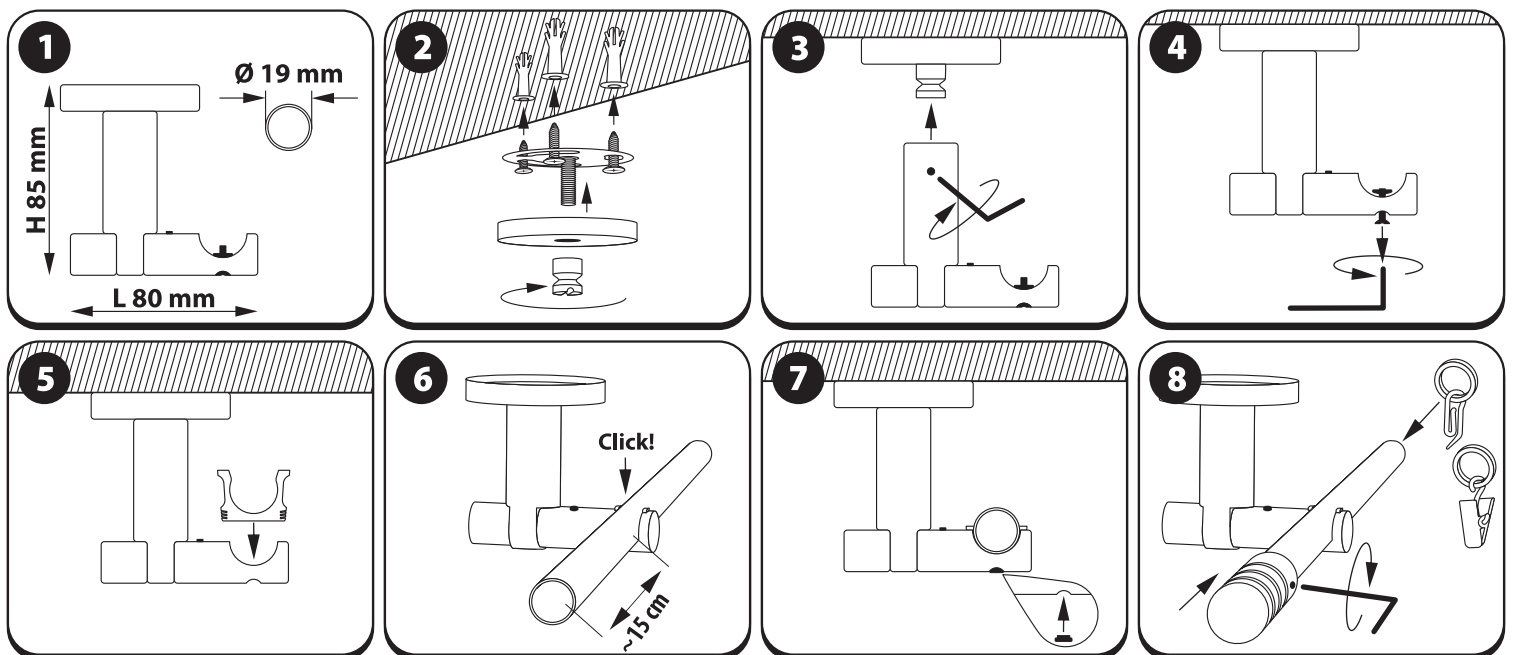

/////// Lubos | Griesti | Lagi | Ceiling | Потолок