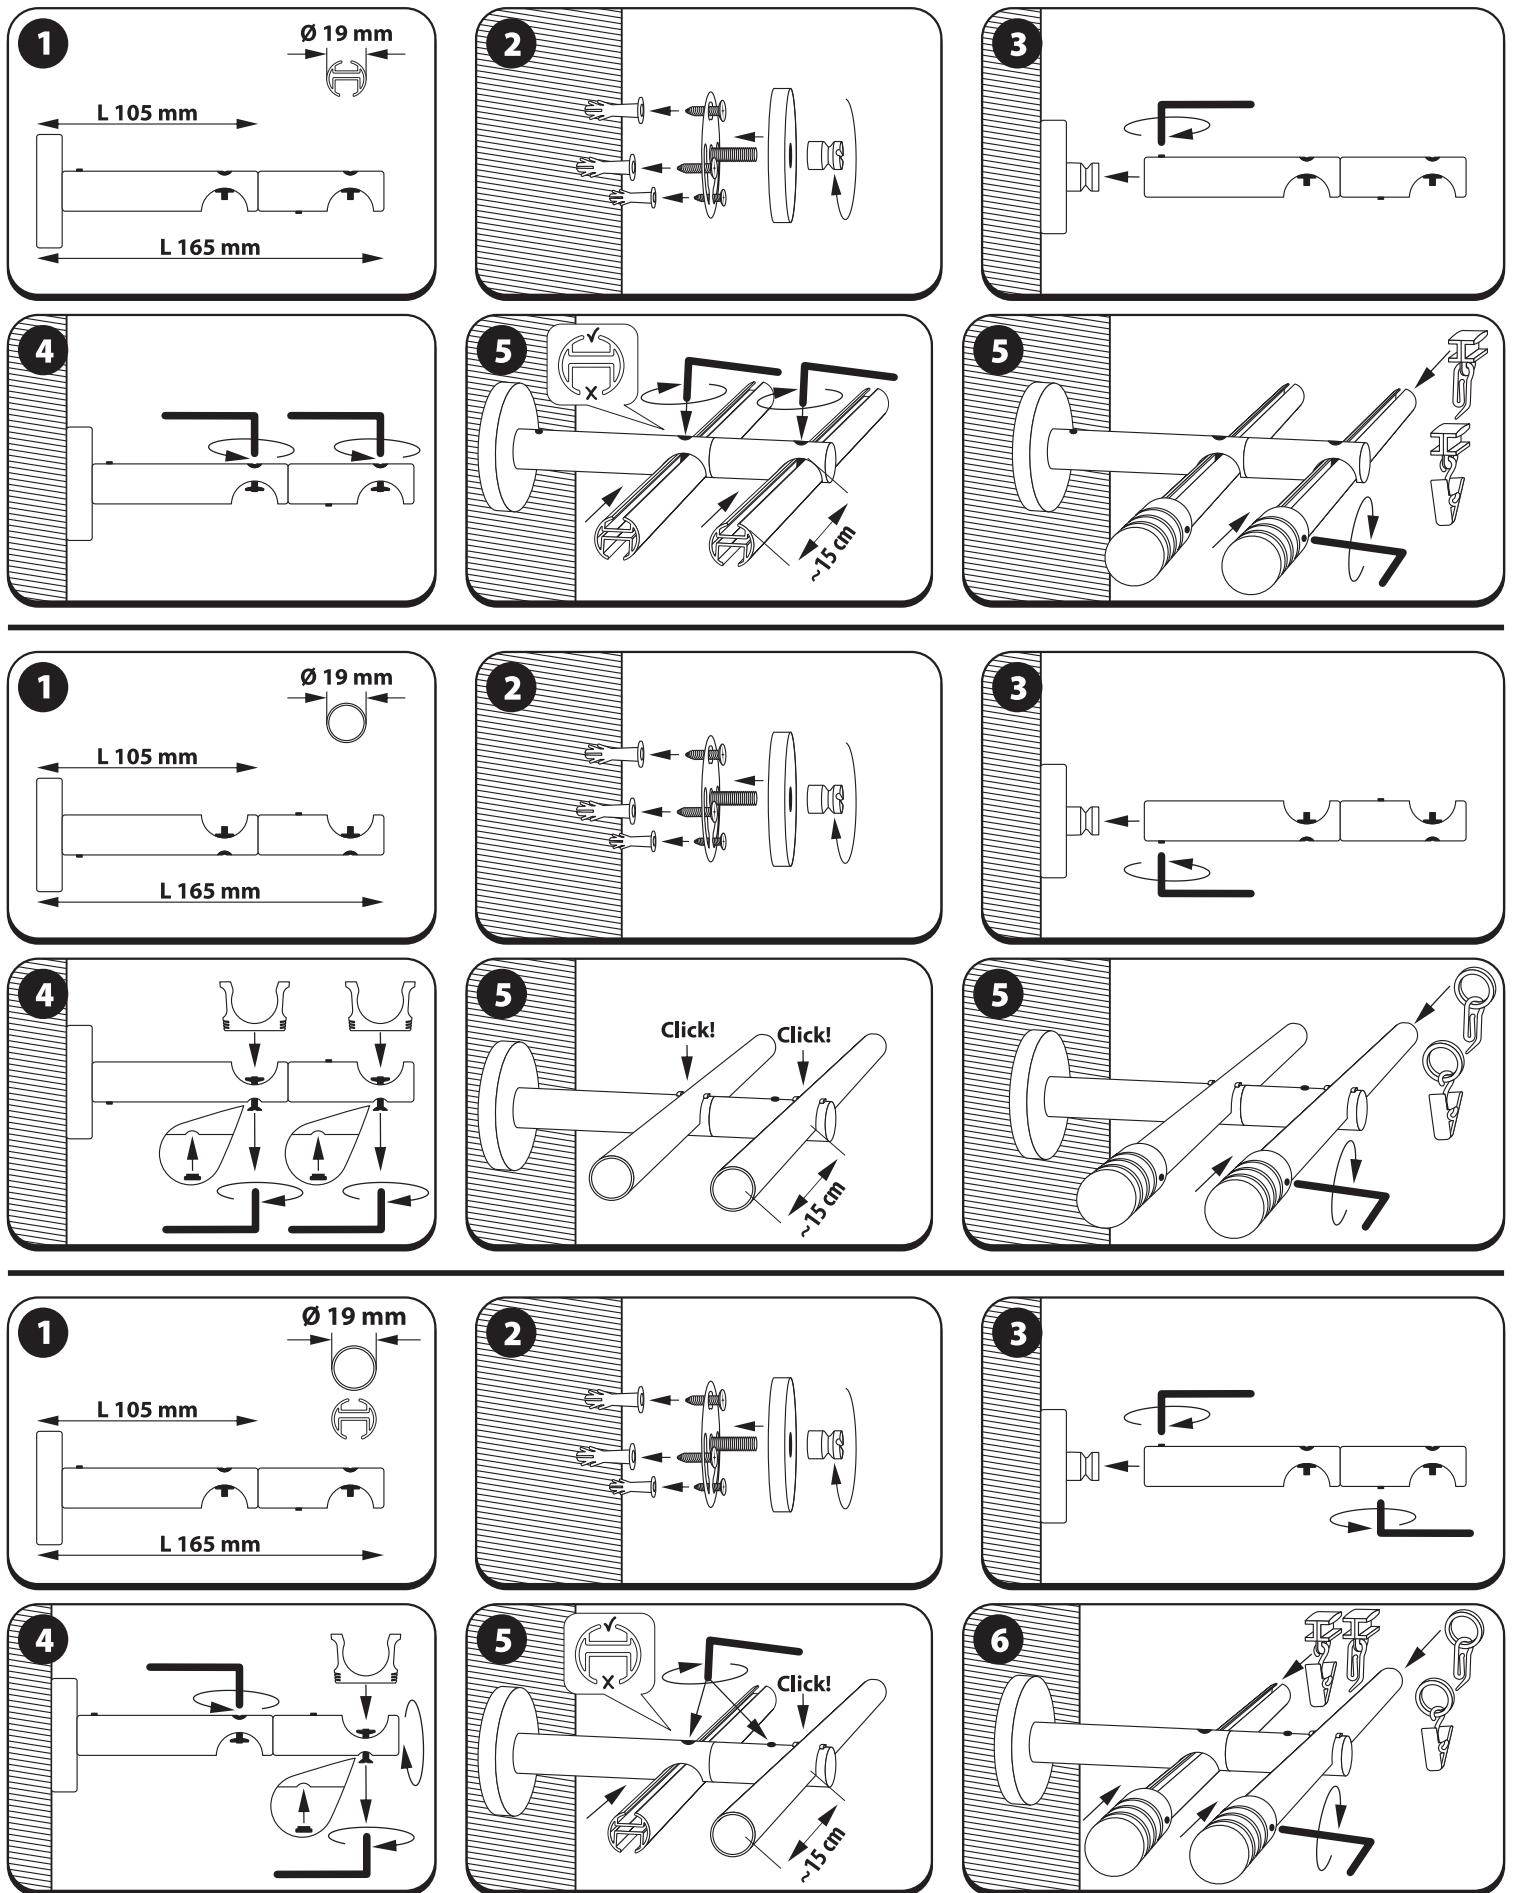

Siena / Siena / Sein / Wall / Стена

LT – Laikiklio karnizui „ASPEN-NOVA“, viengubo į sieną montavimo instrukcija
LV – Instrukcija vienpusēja karnizes turētāja „ASPEN-NOVA“ montēšanai pie sienas
EE – Karniisihoidiku „ASPEN-NOVA“, ühekordse, paigaldamise seinale juhend
EN – Instructions for wall mounting of single curtain rod holder „ASPEN-NOVA“
RU – Инструкция по монтажу одинарного настенного держателя „ASPEN-NOVA“ для карниза

Siena / Siena / Sein / Wall / Стена

Siena / Siena / Sein / Wall / Стена

LT – Laikiklio karnizui „ASPEN-NOVA“, dvigubo į sieną montavimo instrukcija
 LV – Instrukcija divpusēja karnizes turētāja „ASPEN-NOVA“ montēšanai pie sienas
 EE – Karniisihoidiku „ASPEN-NOVA“, kahekordse, paigaldamise seinale juhend
 EN – Instructions for wall mounting of double curtain rod holder „ASPEN-NOVA“
 RU – Инструкция по монтажу двойного настенного держателя „ASPEN-NOVA“ для карниза

/// Siena / Siena / Sein / Wall / Стена

LT – Laikiklio karnizui „ASPEN-NOVA“, viengubo į lubas montavimo instrukcija

LV – Instrukcija vienpusēja karnizes turētāja „ASPEN-NOVA“ montēšanai pie griestiem

EE – Karniisihoidiku „ASPEN-NOVA“, ühekordse, paigaldamise lakke juhend

EN – Instructions for ceiling mounting of single curtain rod holder „ASPEN-NOVA“

RU – Инструкция по монтажу одинарного потолочного держателя «ASPEN-NOVA» для карниза

/////// Lubos | Griesti | Lagi | Ceiling | Потолок