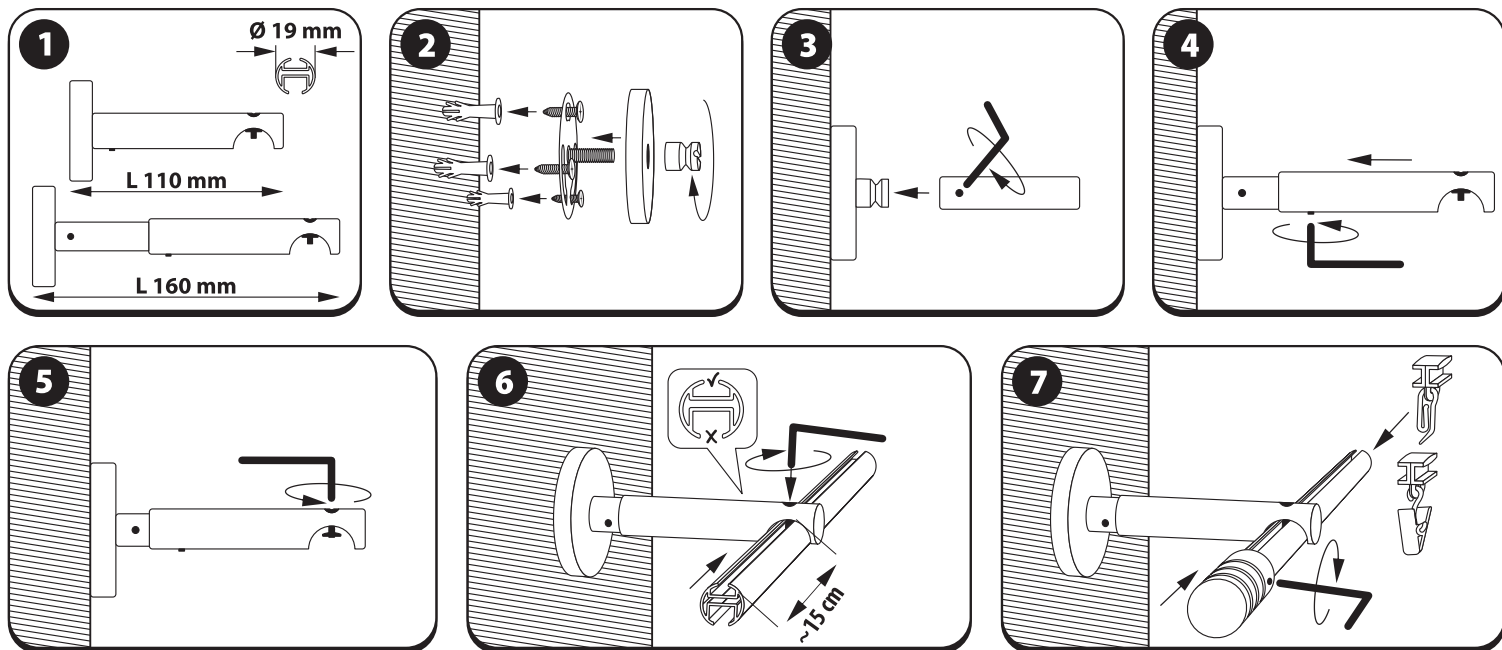

LT – Laikiklio karnizui „ASPEN-NOVA“, viengubo į sieną montavimo instrukcija
LV – Instrukcija vienpusēja karnizes turētāja „ASPEN-NOVA“ montēšanai pie sienas
EE – Karniisihoidiku „ASPEN-NOVA“, ühekordse, paigaldamise seinale juhend
EN – Instructions for wall mounting of single curtain rod holder „ASPEN-NOVA“
RU – Инструкция по монтажу одинарного настенного держателя „ASPEN-NOVA“ для карниза

Siena / Siena / Sein / Wall / Стена