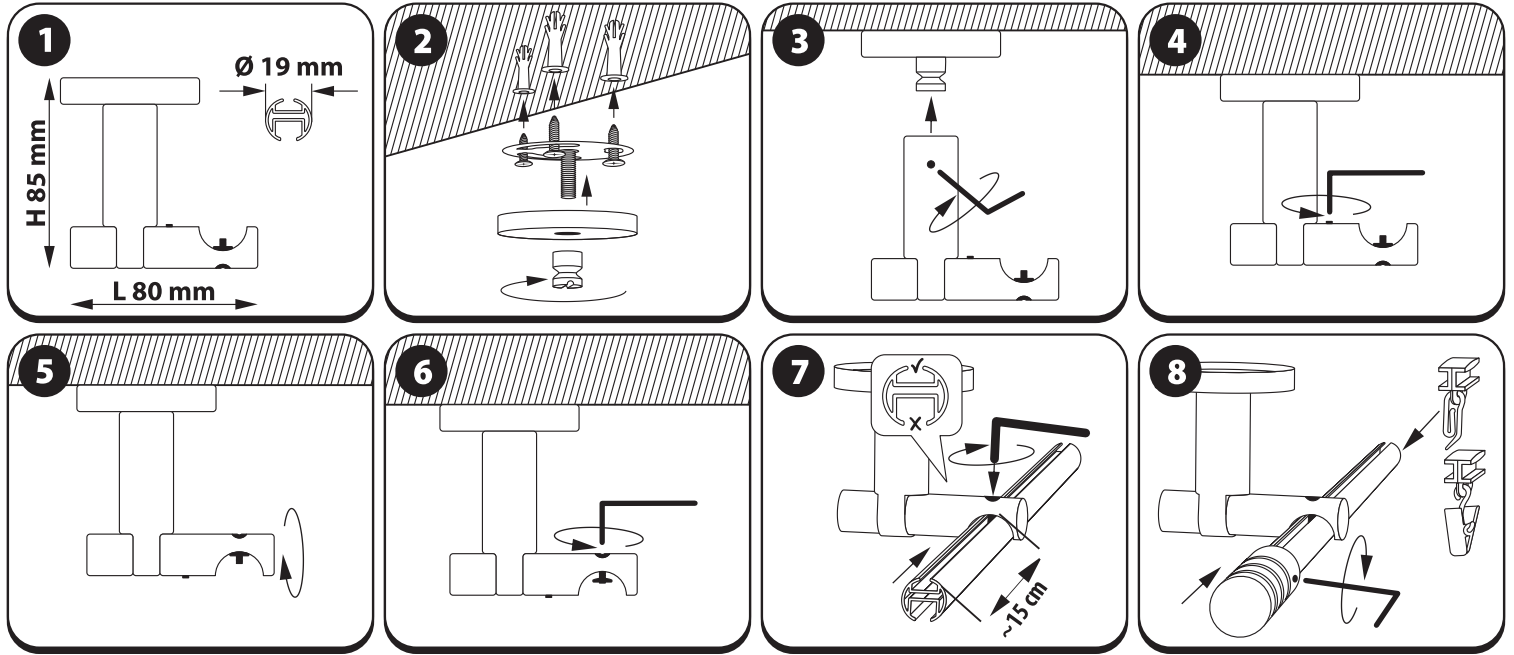

LT – Laikiklio karnizui „ASPEN-NOVA“, viengubo į lubas montavimo instrukcija

LV – Instrukcija vienpusēja karnizes turētāja „ASPEN-NOVA“ montēšanai pie griestiem

EE – Karniisihoidiku „ASPEN-NOVA“, ühekordse, paigaldamise lakke juhend

EN – Instructions for ceiling mounting of single curtain rod holder „ASPEN-NOVA“

RU – Инструкция по монтажу одинарного потолочного держателя «ASPEN-NOVA» для карниза

/////// Lubos | Griesti | Lagi | Ceiling | Потолок