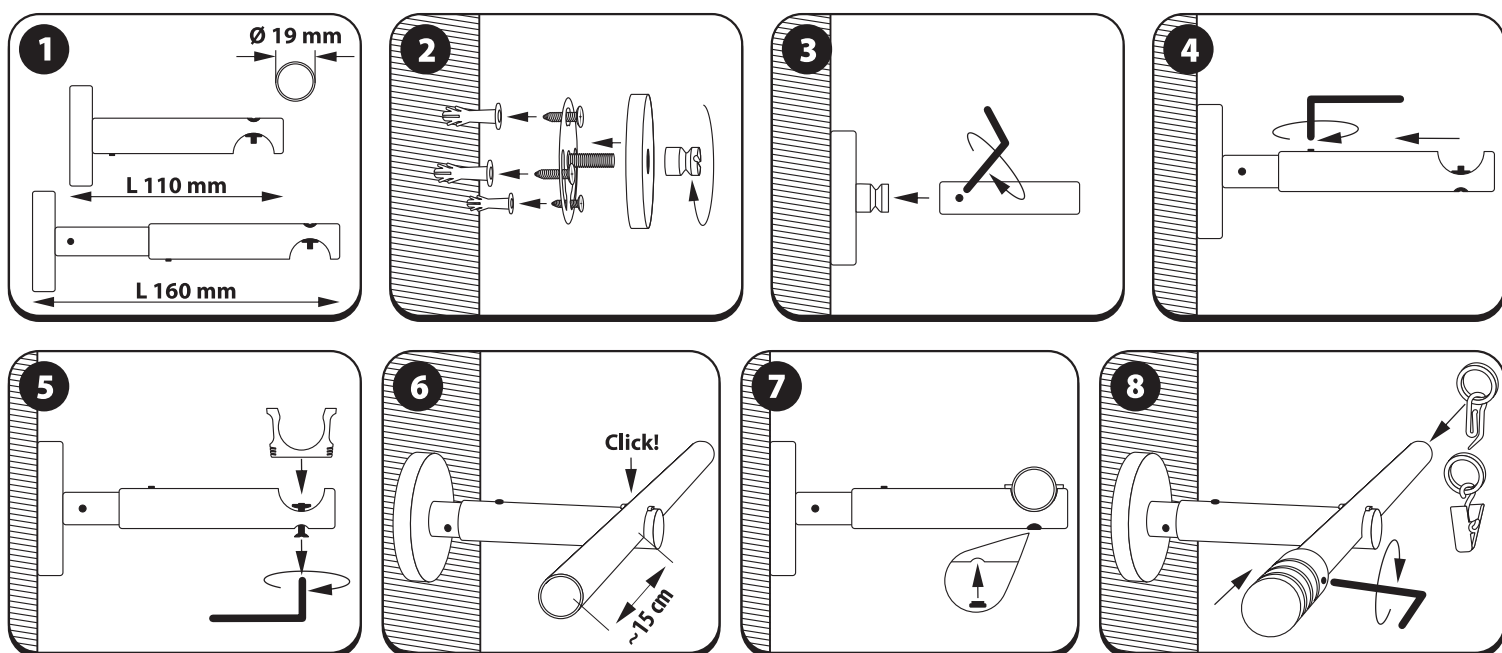

Siena / Siena / Sein / Wall / Стена

LT – Laikiklio karnizui „ASPEN-NOVA“, viengubo į sieną montavimo instrukcija
LV – Instrukcija vienpusēja karnizes turētāja „ASPEN-NOVA“ montēšanai pie sienas
EE – Karniisihoidiku „ASPEN-NOVA“, ühekordse, paigaldamise seinale juhend
EN – Instructions for wall mounting of single curtain rod holder „ASPEN-NOVA“
RU – Инструкция по монтажу одинарного настенного держателя „ASPEN-NOVA“ для карниза

Siena / Siena / Sein / Wall / Стена

Siena / Siena / Sein / Wall / Стена

LT – Laikiklio karnizui „ASPEN-NOVA“, dvigubo į sieną montavimo instrukcija
 LV – Instrukcija divpusēja karnizes turētāja „ASPEN-NOVA“ montēšanai pie sienas
 EE – Karniisihoidiku „ASPEN-NOVA“, kahekordse, paigaldamise seinale juhend
 EN – Instructions for wall mounting of double curtain rod holder „ASPEN-NOVA“
 RU – Инструкция по монтажу двойного настенного держателя „ASPEN-NOVA“ для карниза