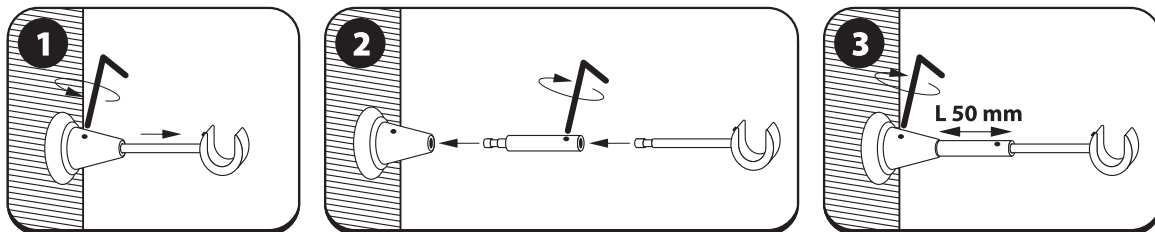

LT – Laikiklio "GRAL", "NOVA", "STYL" Ø16_19_25 mm, pailgintojo montavimo instrukcija.
LV – Turētāja "GRAL", "NOVA", "STYL" Ø16_19_25 mm pagarinātāja montēšanas instrukcija.
EE – Hoidiku GRAL, NOVA, STYL Ø16_19_25 mm, pikendusese paigaldusjuhend.
EN – Instruction for installation of extension for the holder "GRAL", "NOVA", "STYL" Ø16_19_25 mm.
RU – Инструкция по монтажу удлинителя к держателю "GRAL", "NOVA", "STYL" Ø16_19_25 мм.