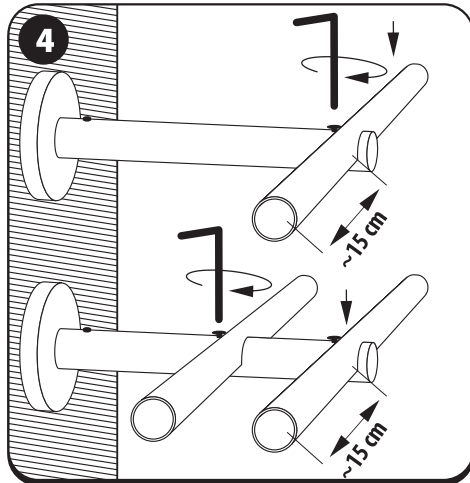

////// Siena / Siena / Sein / Wall / Стена

////////// Lubas | Griesti | Lagi | Ceiling | Потолок

LT – Laikiklio karnizui „PROSTY“, viengubo ir dvigubo į sieną montavimo instrukcija.

LV – Instrukcija vienpusēja un divpusēja karnizes turētāja „PROSTY“ montēšanai pie sienas.

LT – Vamzdžio laikiklio "MINI" Ø19 mm, montavimo prie laikiklių "GRAL", "NOVA", "STYL" instrukcija.
 LV – Caurules turētāja "MINI" Ø19 mm, montēšanas pie turētājiem "GRAL", "NOVA", "STYL" instrukcija.
 EE – Toruhoidiku MINI Ø19 mm, paigaldamise hoidikutele GRAL, NOVA, STYL juhend.
 EN – Instruction for mounting of rod holder "MINI" Ø19 mm to the holders "GRAL", "NOVA", "STYL".
 RU – Инструкция по монтажу трубодержателя "MINI" Ø19 мм к держателям "GRAL", "NOVA", "STYL".