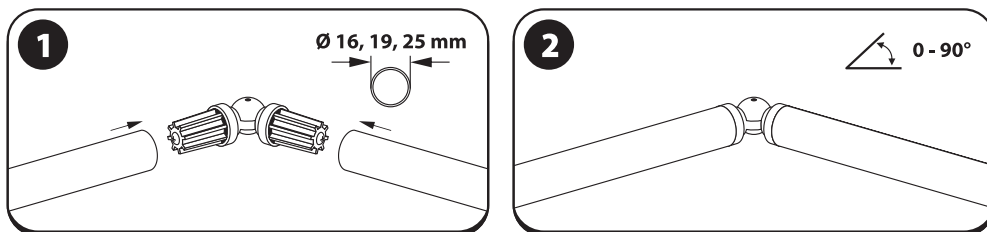

LT – Karnizo vamzdžio Ø16_19_25 mm sujungimo kampų montavimo instrukcija.
LV – Karnīzes caurules Ø16_19_25 mm savienošanas stūru montēšanas instrukcija.
EE – Kardinapuu Ø16_19_25 mm nurgaga ühendamise paigaldusjuhend.
EN – Instruction for angle connection of Ø16_19_25 mm curtain rod.
RU – Инструкция по монтажу углового соединения для карнизной трубы Ø16_19_25 мм