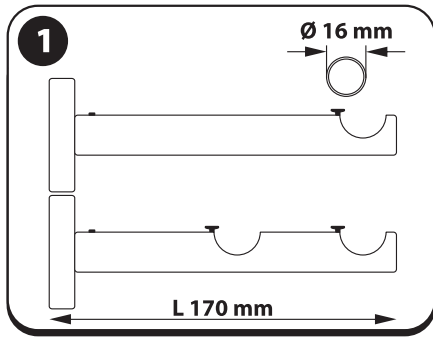

LT – Laikiklio karnizui „GRAL“, „NOVA“, „STYL“, viengubo, dvigubo montavimo į sieną ir lubas instrukcija.
 LV – Instrukcija vienpusēja un divpusēja karnizes turētāja „GRAL“, „NOVA“, „STYL“, montēšanai pie sienas un griestiem.
 EE – Karniisihoidiku „GRAL“, „NOVA“, „STYL“, ühekordse ja kahekordse, paigaldamise seinale ja lakke juhend.
 EN – Instructions for wall and ceiling mounting of single and double curtain rod holder „GRAL“, „NOVA“, „STYL“.
 RU – Инструкция по монтажу одинарного и двойного держателя для карниза „GRAL“, „NOVA“, „STYL“ к стене и потолку.

////// Siena / Siena / Sein / Wall / Стена

////////// Lubas | Griesti | Lagi | Ceiling | Потолок

LT – Laikiklio karnizui „PROSTY“, viengubo ir dvigubo į sieną montavimo instrukcija.

LV – Instrukcija vienpusēja un divpusēja karnizes turētāja „PROSTY“ montēšanai pie sienas.

LT – Vamzdžio laikiklio "MINI" Ø19 mm, montavimo prie laikiklių "GRAL", "NOVA", "STYL" instrukcija.
 LV – Caurules turētāja "MINI" Ø19 mm, montēšanas pie turētājiem "GRAL", "NOVA", "STYL" instrukcija.
 EE – Toruhoidiku MINI Ø19 mm, paigaldamise hoidikutele GRAL, NOVA, STYL juhend.
 EN – Instruction for mounting of rod holder "MINI" Ø19 mm to the holders "GRAL", "NOVA", "STYL".
 RU – Инструкция по монтажу трубодержателя "MINI" Ø19 мм к держателям "GRAL", "NOVA", "STYL".

LT – Laikiklio "GRAL", "NOVA", "STYL" Ø16_19_25 mm, pailgintojo montavimo instrukcija.
 LV – Turētāja "GRAL", "NOVA", "STYL" Ø16_19_25 mm pagarinātāja montēšanas instrukcija.
 EE – Hoidiku GRAL, NOVA, STYL Ø16_19_25 mm, pikendusese paigaldusjuhend.
 EN – Instruction for installation of extension for the holder "GRAL", "NOVA", "STYL" Ø16_19_25 mm.
 RU – Инструкция по монтажу удлинителя к держателю "GRAL", "NOVA", "STYL" Ø16_19_25 мм.